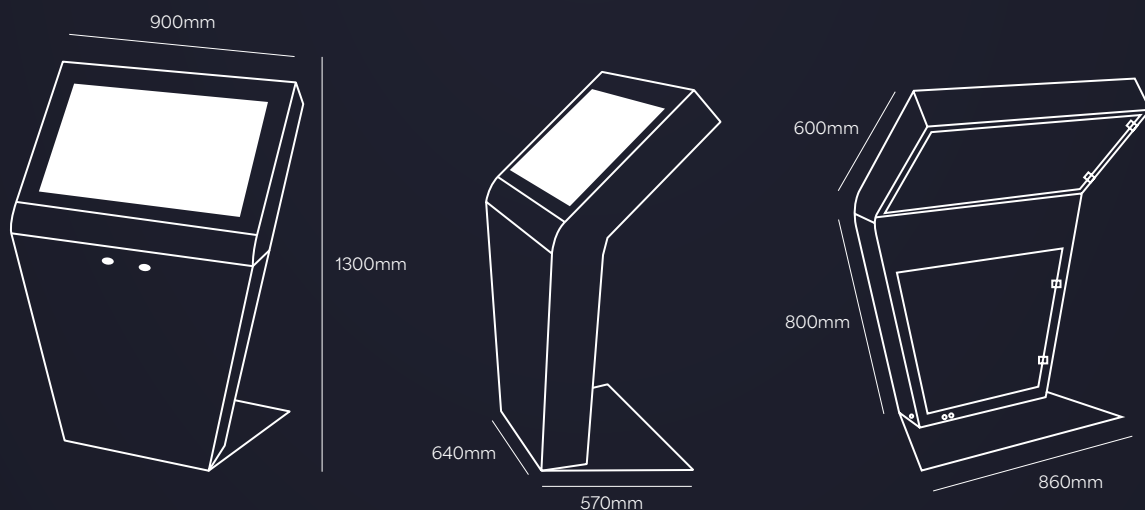

DESSINS TECHNIQUES

AUTRES DIMENSIONS (approximatives)

Touchscreen	Largeur	Hauteur	Base	Epaisseur
22"	665mm	1253mm	570mm