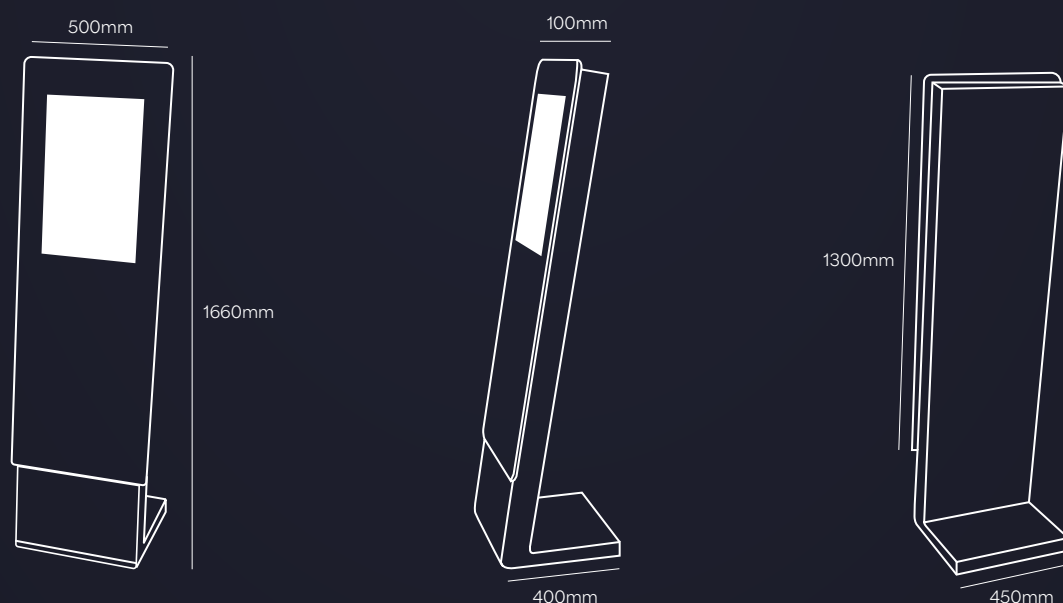

DESSINS TECHNIQUES

AUTRES DIMENSIONS (approximatives)

Touchscreen	Largeur	Hauteur	Base	Epaisseur
32"	620mm	1900mm	460mm	100mm
43"	670mm	2020mm	505mm	100mm